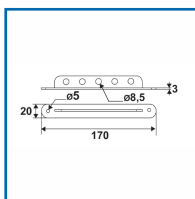

### DESSCRIPTIF

Crémaillère en T à positionner sur volet bois.  
En acier finition cataphorèse noir.  
Longueur : 170 mm.  
Largueur : 20 mm.  
Épaisseur : 3 mm.

### DETAILS

En acier finition cataphorèse noir.

Code	Désignation
367380	Crémaillère en T