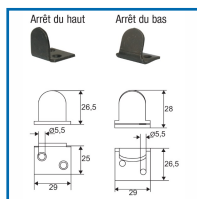

### DESSCRIPTIF

Arrêts haut et bas pour espagnolette.  
A placer sur des volets en bois.  
En acier zingué noir.

### DETAILS

En acier zingué noir.

| Code   | Désignation | Dimensions                               |
|--------|-------------|--|
| 346036 | Arrêt haut  | Support : 29 x 25 mm - Hauteur : 26,5 mm |
| 346037 | Arrêt bas   | Support : 29 x 26,5 mm - Hauteur : 28 mm |