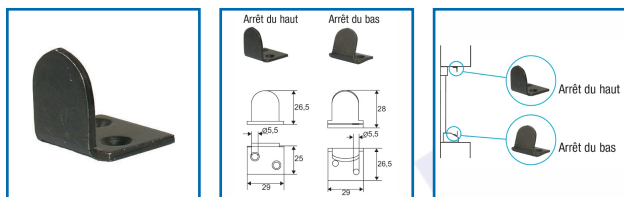

### DESSCRIPTIF

Arrêts haut et bas pour espagnolette.  
A placer sur des volets en bois.  
En acier zingué noir.

### DETAILS

En acier zingué noir.

Code	Désignation	Dimensions
346036	Arrêt haut	Support : 29 x 25 mm - Hauteur : 26,5 mm
346037	Arrêt bas	Support : 29 x 26,5 mm - Hauteur : 28 mm