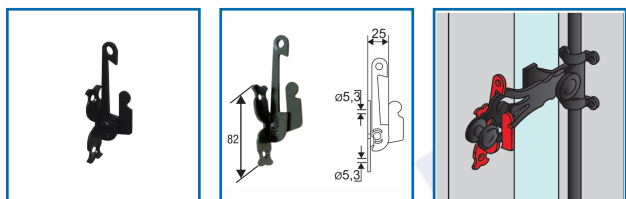

SUPPORT Sécurité SUR PLATINE

DESSCRIPTIF

Support sécurité pour espagnolettes de volets en bois.

En position fermée, le support empêche toutes les manipulations intempestives de la poignée depuis l'extérieur.

Acier finition cataphorèse noir.

DETAILS

Acier finition cataphorèse noir.

Code	Désignation
346509	Support sécurité sur platine