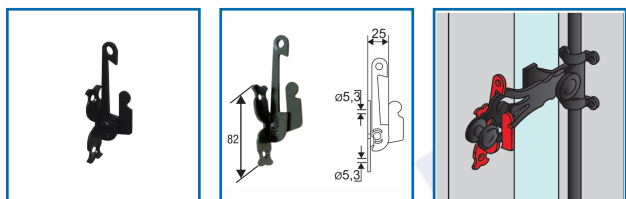

## SUPPORT Sécurité SUR PLATINE

### DESSCRIPTIF

Support sécurité pour espagnolettes de volets en bois.

En position fermée, le support empêche toutes les manipulations intempestives de la poignée depuis l'extérieur.

Acier finition cataphorèse noir.

### DETAILS

Acier finition cataphorèse noir.

Code	Désignation
346509	Support sécurité sur platine