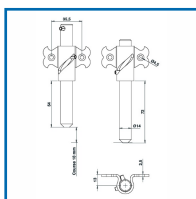

VERROUS AUTOMATIQUES SPÉCIAL ESPAGNOLETTE PROVENCE

DESRIPTIF

Verrous haut et bas pour espagnolette Provence.
En acier époxy noir.

DETAILS

En acier époxy noir.

Code	Caractéristiques
346560	Verrou haut
346559	Verrou bas