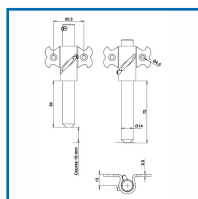

VERROUS AUTOMATIQUES SPÉCIAL ESPAGNOLETTE PROVENCE

DESRIPTIF

Verrous haut et bas pour espagnolette Provence.
En acier époxy noir.

DETAILS

En acier époxy noir.

Code	Caractéristiques
346560	Verrou haut
346559	Verrou bas