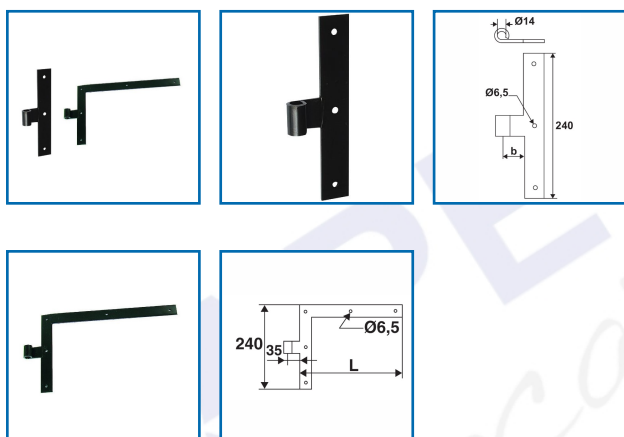

ÉQUERRES ET Té DROIT

DESSCRIPTIF

Paires d'équerres droites 35 x 5 mm.
Té droit 240 mm de long.
Diamètre : 14 mm.

DETAILS

Suivant le poids de votre volet, ou dans tous les cas où la hauteur est supérieure à 1800 mm, poser un T en partie centrale.

Code	Désignation	Longueur
387812	Équerre	350 mm
387814	Équerre	400 mm
387831	Té droit	240 mm