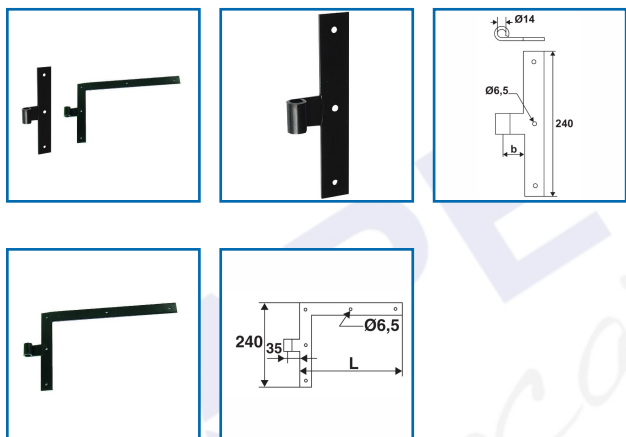

### DESSCRIPTIF

Paires d'équerres droites 35 x 5 mm.  
Té droit 240 mm de long.  
Diamètre : 14 mm.

### DETAILS

Suivant le poids de votre volet, ou dans tous les cas où la hauteur est supérieure à 1800 mm, poser un T en partie centrale.

Code	Désignation	Longueur
387812	Équerre	350 mm
387814	Équerre	400 mm
387831	Té droit	240 mm