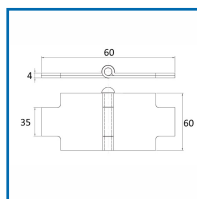

### DESRIPTIF

Charnière çà souder avec broche à bouchon.  
En acier brut.  
Épaisseur : 4 mm.

### DETAILS

En acier brut.

Code	Dimensions
384311	Hauteur nœud 60 mm
384312	Hauteur nœud 68 mm