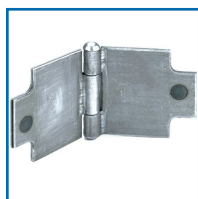

## CHARNIÈRE à SOUDER - FAÇON FLÉCHISSE

### DESRIPTIF

Charnière çà souder avec broche à bouchon.  
En acier brut.  
Épaisseur : 4 mm.

### DETAILS

En acier brut.

Code	Dimensions
384311	Hauteur nœud 60 mm
384312	Hauteur nœud 68 mm