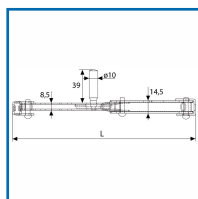

PAIRE DE BRAS DE PROJECTION

DESCRIPTIF

Paire de bras de projection pour persiennes.
En acier zingué blanc.
Longueur totale : 500 mm.

DETAILS

En acier zingué blanc.

Code	Désignation
368810	Bras de projection