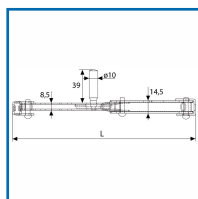

PAIRE DE BRAS DE PROJECTION

DESSCRIPTIF

Paire de bras de projection pour persiennes.
En acier zingué blanc.
Longueur totale : 500 mm.

DETAILS

En acier zingué blanc.

Code	Désignation
368810	Bras de projection