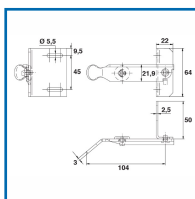

ARRÊT DE PERSIENNE SUR ÉQUERRE MORTAISÉE AVEC BUTÉE

DESSCRIPTIF

Arrêt sur équerre mortaisée avec butée.
En acier zingué blanc.

DETAILS

En acier zingué blanc.

Code	Sens
368807	Gauche
368807G	Droite