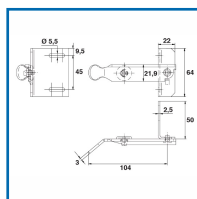

ARRÊT DE PERSIENNE SUR ÉQUERRE MORTAISÉE AVEC BUTÉE

DESSCRIPTIF

Arrêt sur équerre mortaisée avec butée.
En acier zingué blanc.

DETAILS

En acier zingué blanc.

Code	Sens
368807	Gauche
368807G	Droite