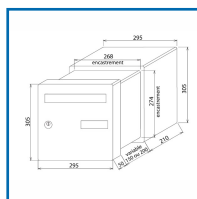

BOÎTES AUX LETTRES à ENCASTRER - PASSE MUR

DESSCRIPTIF

Boîte aux lettres double face à emmurer. Pour mur de 150 à 200 mm d'épaisseur.

Extérieur en tôle d'acier électrozingué recouvert de résine thermodurcissable, intérieur en aluminium zingué.

Une porte sur la face avant avec une serrure type PTT et fenêtre d'introduction du courrier 235 x 25 mm.

Goulotte antivol et volet en levant.

Une porte sur la face arrière pour récupération du courrier avec fermeture à cylindre.