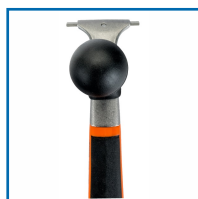

## COUTEAU DE PEINTRE USAGE INTENSIF ERGO ET LAME DE RECHANGE

# BAHCO

Usage intensif. Décapage puissant. Idéal pour les grandes surfaces. Manche bi-matière. Peut être utilisé avec les deux mains. Fourni avec une lame droite à double rebord de 65 mm en tungstène. Pour décaper facilement la peinture, la colle, le vernis et la rouille sur le bois de diverses surfaces.

### DETAILS

L'avant est affiné pour faciliter l'accès dans les espaces étroits.

Code	Désignation
507511	Couteau de précision à usage intensif
507512	Lame de rechange droite