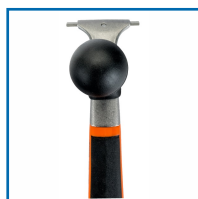

DETAILS

L'avant est affiné pour faciliter l'accès dans les espaces étroits.

Code	Désignation
507511	Couteau de précision à usage intensif
507512	Lame de rechange droite