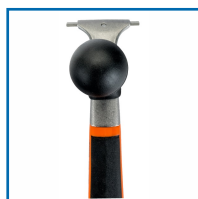

COUTEAU DE PEINTRE USAGE INTENSIF ERGO ET LAME DE RECHANGE

DESSCRIPTIF

BAHCO

Usage intensif. Décapage puissant. Idéal pour les grandes surfaces. Manche bi-matière. Peut être utilisé avec les deux mains. Fourni avec une lame droite à double rebord de 65 mm en tungstène. Pour décaper facilement la peinture, la colle, le vernis et la rouille sur le bois de diverses surfaces.

DETAILS

L'avant est affiné pour faciliter l'accès dans les espaces étroits.

Code	Désignation
507511	Couteau de précision à usage intensif
507512	Lame de rechange droite