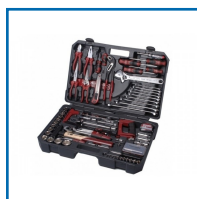

## COFFRET D'OUTILS MIXTES 114 PIÈCES BASIC LINE

### DESSCRIPTIF

Coffret pratique composé de 114 outils mixtes.  
Dimension: 540 x 360 x 120 mm.

### DETAILS

Contient : Jeu de douille 1/4": 4 - 4.5 - 5 - 5.5 - 6 - 7 - 8 - 9 - 10 - 11 - 12 - 13 mm / Rallonge 1/4": 50 mm - 100 mm / Jeu de douille 1/2": 14 - 15 - 16 - 17 - 18 - 19 - 20 - 21 - 22 - 24 - 27 - 30 - 32 mm / Rallonge 1/2": 125 mm - 250 mm / Douille longue: 16 / 21 mm / Boîte embouts: 1/4" / Cliquet: 1/4" , 1/2" / Tournevis Plat: 5x100mm, 4x100mm / Trounevis en croix: 1x75mm, 2x100mm / Tournevis de poche Plat: 4x38mm / Tournevis de poche en croix: 2x38mm / Tournevis Testeur: 110 - 250 V / Ruban: 5m x 19 mm / Marteau: 300 g / Clés mixte: 8 - 10 - 11 - 12 - 13 - 14 -17 - 19 - 22 mm / Clés à mollet: 250m / 10" / Jeu de clé BTR: 1.5 - 2 - 2.5 - 3 - 4 - 5 - 6 - 8 -10 mm / Jeu de pince: 5 pièces / Cutter / Scie à métaux / Limes.