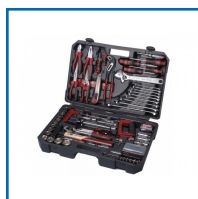

COFFRET D'OUTILS MIXTES 114 PIÈCES BASIC LINE

DESSCRIPTIF

Coffret pratique composé de 114 outils mixtes.
Dimension: 540 x 360 x 120 mm.

DETAILS

Contient : Jeu de douille 1/4": 4 - 4.5 - 5 - 5.5 - 6 - 7 - 8 - 9 - 10 - 11 - 12 - 13 mm / Rallonge 1/4": 50 mm - 100 mm / Jeu de douille 1/2": 14 - 15 - 16 - 17 - 18 - 19 - 20 - 21 - 22 - 24 - 27 - 30 - 32 mm / Rallonge 1/2": 125 mm - 250 mm / Douille longue: 16 / 21 mm / Boîte embouts: 1/4" / Cliquet: 1/4" , 1/2" / Tournevis Plat: 5x100mm, 4x100mm / Trounevis en croix: 1x75mm, 2x100mm / Tournevis de poche Plat: 4x38mm / Tournevis de poche en croix: 2x38mm / Tournevis Testeur: 110 - 250 V / Ruban: 5m x 19 mm / Marteau: 300 g / Clés mixte: 8 - 10 - 11 - 12 - 13 - 14 -17 - 19 - 22 mm / Clés à mollet: 250m / 10" / Jeu de clé BTR: 1.5 - 2 - 2.5 - 3 - 4 - 5 - 6 - 8 -10 mm / Jeu de pince: 5 pièces / Cutter / Scie à métaux / Limes.

Télécharger la fiche des détails du coffret

Code	Désignation
596712F	Coffret 114 pièces