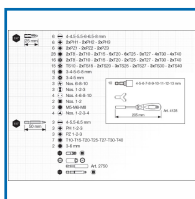

BOÎTE D'EMBOUS UNIVERSELS 138 PIÈCES

DESSCRIPTIF

Boîte d'embouts universels avec tous les embouts courants, spéciaux et de sécurité.
Tournevis porte-embouts avec manche bi-matière.

DETAILS

Tournevis longueur : 205 mm.

Code	Désignation
596714A	Boîte d'embouts universels