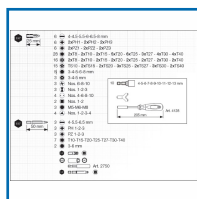

BOÎTE D'EMBOUS UNIVERSELS 138 PIÈCES

DESSCRIPTIF

Boîte d'embouts universels avec tous les embouts courants, spéciaux et de sécurité.
Tournevis porte-embouts avec manche bi-matière.

DETAILS

Tournevis longueur : 205 mm.

Code	Désignation
596714A	Boîte d'embouts universels