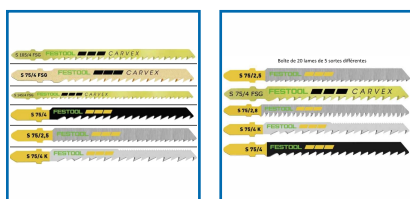

BLISTER DE 5 OU 25 LAMES DE SCIE SAUTEUSE - BOIS

DESSCRIPTIF

FESTOOL

Blister de 5 ou 25 lames pour scie sauteuse PS 300, 400 et 420; PSB 300, 400 et 420; PSC 400 et 420; PSBC 400 et 420. Conçus en acier HCS. Idéal pour le bois naturel, stratifié ou aggloméré.

DETAILS

Blister de 5 ou 25 lames pour scie sauteuse PS 300, 400 et 420; PSB 300, 400 et 420; PSC 400 et 420; PSBC 400 et 420. Conçus en acier HCS. Idéal pour le bois naturel, stratifié ou agglomérés.

Code	Modèle	Désignation	Longueur
506393FB	204269	Blister 1 lame mélaminé trespa HM 90/3,3	90,00 mm
506393PB	204315	Blister 5 lames standard bois S105/4/5	105,00 mm
506393RA	204262	Blister de 5 lames denture japonaise bois	105,00 mm
506393RB	204264	Blister 5 lames denture japonaise bois	145,00 mm
506393L	204265	Blister de 5 lames - S 75/4 K	Total : 75 mm - Sans dents : 4 mm - Pièce max : 30 mm
506393M	204335	Blister de 5 lames - S 145/4 FSG	Total : 145 mm - Sans dents : 4 mm - Pièce max : 100 mm
506393N	204327	Blister de 5 lames - S 105/4 FSG	Total : 105 mm - Sans dents : 4 mm - Pièce max : 60 mm
506393P	204305	Blister de 5 lames - S 75/4	Total : 75 mm - Sans dents : 4 mm - Pièce max : 30 mm
506393Q	204316	Blister de 5 lames - S 75/4 FSG	Total : 75 mm - Sans dents : 4 mm - Pièce max : 30 mm
506393R	204260	Blister de 5 lames - S 75/2,8	Total : 75 mm - Sans dents : 2,8 mm - Pièce max : 30 mm
506393S	204256	Blister de 5 lames - S 75/2,5	Total : 75 mm - Sans dents : 2,5 mm - Pièce max : 30 mm
506393V	204275	Blister d'un jeu de 25 lames	Total : 75 mm - Pièce max : 30 mm