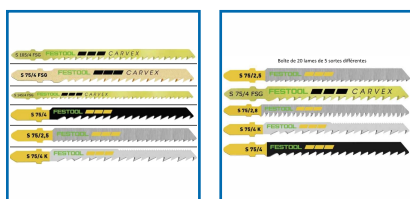

## BLISTER DE 5 OU 25 LAMES DE SCIE SAUTEUSE - BOIS

### DESSCRIPTIF

**FESTOOL**

Blister de 5 ou 25 lames pour scie sauteuse PS 300, 400 et 420; PSB 300, 400 et 420; PSC 400 et 420; PSBC 400 et 420. Conçus en acier HCS. Idéal pour le bois naturel, stratifié ou aggloméré.

### DETAILS

Blister de 5 ou 25 lames pour scie sauteuse PS 300, 400 et 420; PSB 300, 400 et 420; PSC 400 et 420; PSBC 400 et 420. Conçus en acier HCS. Idéal pour le bois naturel, stratifié ou agglomérés.

Code	Modèle	Désignation	Longueur
506393FB	204269	Blister 1 lame mélaminé trespa HM 90/3,3	90,00 mm
506393PB	204315	Blister 5 lames standard bois S105/4/5	105,00 mm
506393RA	204262	Blister de 5 lames denture japonaise bois	105,00 mm
506393RB	204264	Blister 5 lames denture japonaise bois	145,00 mm
506393L	204265	Blister de 5 lames - S 75/4 K	Total : 75 mm - Sans dents : 4 mm - Pièce max : 30 mm
506393M	204335	Blister de 5 lames - S 145/4 FSG	Total : 145 mm - Sans dents : 4 mm - Pièce max : 100 mm
506393N	204327	Blister de 5 lames - S 105/4 FSG	Total : 105 mm - Sans dents : 4 mm - Pièce max : 60 mm
506393P	204305	Blister de 5 lames - S 75/4	Total : 75 mm - Sans dents : 4 mm - Pièce max : 30 mm
506393Q	204316	Blister de 5 lames - S 75/4 FSG	Total : 75 mm - Sans dents : 4 mm - Pièce max : 30 mm
506393R	204260	Blister de 5 lames - S 75/2,8	Total : 75 mm - Sans dents : 2,8 mm - Pièce max : 30 mm
506393S	204256	Blister de 5 lames - S 75/2,5	Total : 75 mm - Sans dents : 2,5 mm - Pièce max : 30 mm
506393V	204275	Blister d'un jeu de 25 lames	Total : 75 mm - Pièce max : 30 mm