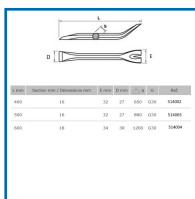

PINCE MONSEIGNEUR

DESSCRIPTIF

Pince monseigneur composée d'un levier biseau et d'un levier recourbé avec arrache-clou.
De couleur rouge.

DETAILS

De couleur rouge.

Code	Longueur	Largeur	Dimensions
514002	400 mm	32 ou 27 mm	Section : 16 mm
514003	500 mm	32 ou 27 mm	Section : 16 mm
514004	600 mm	30 ou 34 mm	Section : 18 mm