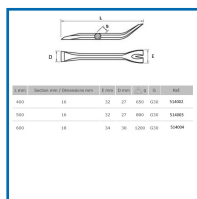

PINCE MONSEIGNEUR

DESSCRIPTIF

Pince monseigneur composée d'un levier biseau et d'un levier recourbé avec arrache-clou.
De couleur rouge.

DETAILS

De couleur rouge.

Code	Longueur	Largeur	Dimensions
514002	400 mm	32 ou 27 mm	Section : 16 mm
514003	500 mm	32 ou 27 mm	Section : 16 mm
514004	600 mm	30 ou 34 mm	Section : 18 mm