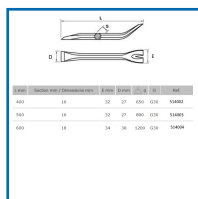

PINCE MONSEIGNEUR

DESSCRIPTIF

Pince monseigneur composée d'un levier biseau et d'un levier recourbé avec arrache-clou.
De couleur rouge.

DETAILS

De couleur rouge.

Code	Longueur	Largeur	Dimensions
514002	400 mm	32 ou 27 mm	Section : 16 mm
514003	500 mm	32 ou 27 mm	Section : 16 mm
514004	600 mm	30 ou 34 mm	Section : 18 mm