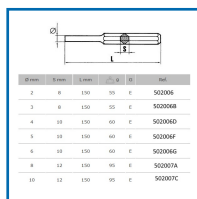

CHASSE-GOUPILLES DE MÉCANICIEN HEXAGONAL

DESSCRIPTIF

Corps de forme hexagonale. En acier chrome vanadium. Longueur : 150 mm.

Ø mm	L mm	Cl	Cl	Cl	Cl
2	150	95	E		502006
3	150	95	E		502006B
4	150	95	E		502006D
5	150	95	E		502006F
6	150	95	E		502007
8	150	95	E		502007A
10	150	95	E		502007C

DETAILS

En acier chrome vanadium.
Télécharger la Fiche Produit

Code	Diamètre
502006	2 mm
502006B	3 mm
502006D	4 mm
502006F	5 mm
502007	6 mm
502007A	8 mm
502007C	10 mm