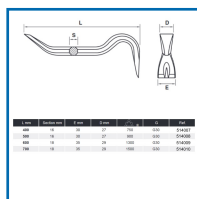

## PINCES à DéCOFFRER

### DESSCRIPTIF

2 côté : côté arrache clou et côté pour faire levier et décoffrer. En acier avec carbone C55. Extrémités forgées et trempées. Peinture époxy.

### DETAILS

Peinture époxy rouge cuite au four.  
[Télécharger la Fiche Produit](#)

Code	Longueur	Dimensions
514007	400 mm	Section : 16 mm
514008	500 mm	Section : 16 mm
514009	600 mm	Section : 18 mm
514010	700 mm	Section : 18 mm