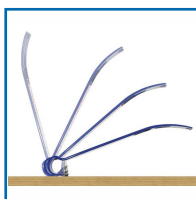

PIED DE BICHE ET ARRACHE CLOUS - HOOKEBAR / 45301

DESSCRIPTIF

Théard

Crochet inversé pour une plus grande amplitude de mouvement et plus de force. Arrache les clous et les chevilles, soulève les planches, les lattes de parquet, les portes et les fenêtres, ouvre les couvercles et autres et gratte. Taille : 37 cm.

DETAILS

Crochet inversé pour une plus grande amplitude de mouvement et plus de force. Arrache les clous et les chevilles, soulève les planches, les lattes de parquet, les portes et les fenêtres, ouvre les couvercles et autres et gratte. Taille : 37 cm.

Code	Désignation
514034	Pied de biche et arrache clous