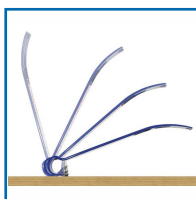

PIED DE BICHE ET ARRACHE CLOUS - HOOKEBAR / 45301

DESRIPTIF

Théard

Crochet inversé pour une plus grande amplitude de mouvement et plus de force. Arrache les clous et les chevilles, soulève les planches, les lattes de parquet, les portes et les fenêtres, ouvre les couvercles et autres et gratte. Taille : 37 cm.

DETAILS

Crochet inversé pour une plus grande amplitude de mouvement et plus de force. Arrache les clous et les chevilles, soulève les planches, les lattes de parquet, les portes et les fenêtres, ouvre les couvercles et autres et gratte. Taille : 37 cm.

Code	Désignation
514034	Pied de biche et arrache clous