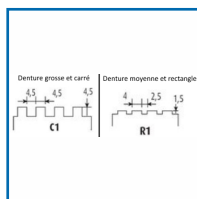

COUTEAU à COLLE POUR SOL - DENTS GROSSES OU MOYENNES

DESSCRIPTIF

Lame en acier verni avec manche en bois de hêtre.

DETAILS

Couteau à colle pour sol. Lame de 12 ou 20 cm de large en acier verni avec manche en bois de hêtre. 2 type de denture : grosses et carré ou moyenne et rectangulaire.

Code	Type	Largeur	Caractéristiques
503117	Denture grosse et carré	Lame : 12 cm	Matière : 2,1 à 2,3 kg
503117B	Denture moyenne et rectangulaire	Lame : 20 cm	Matière : 250 à 300 gr