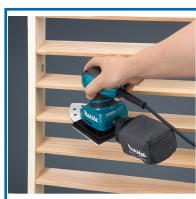

DETAILS

Ergonomie Soft Grip pour une meilleure prise en main.

[Télécharger la fiche produit](#)

[Télécharger la notice](#)

Code	Modèle
556238	BO4565