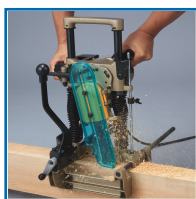

MORTAISEUSE à CHAÎNE 1140 W7104L

DESSCRIPTIF

Machine robuste et puissante pour un assemblage de grande section de tous types de bois.
Portative, seulement 17 kg.
Profondeur de coupe importante 155 mm.
Déplacement latéral, évitant ainsi le déplacement de la machine.
Rapide, précise et propre même à travers du bois épais.
Vitesse à vide max. : 3200 tr/min.
Profondeur de plongée max. : 155 mm.
Poids : 17,3 kg.
Longueur cordon d'alimentation : 5 m.

DETAILS

Type de graisse : NLGI2.

[Télécharger la fiche produit](#)

[Télécharger la notice](#)

Code	Modèle
556207	7104L