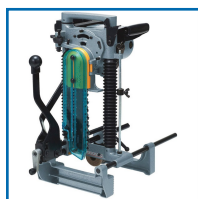

MORTAISEUSE à CHAÎNE 1140 W7104L

DESSCRIPTIF

Machine robuste et puissante pour un assemblage de grande section de tous types de bois.
Portative, seulement 17 kg.
Profondeur de coupe importante 155 mm.
Déplacement latéral, évitant ainsi le déplacement de la machine.
Rapide, précise et propre même à travers du bois épais.
Vitesse à vide max. : 3200 tr/min.
Profondeur de plongée max. : 155 mm.
Poids : 17,3 kg.
Longueur cordon d'alimentation : 5 m.

DETAILS

Type de graisse : NLGI2.

[Télécharger la fiche produit](#)

[Télécharger la notice](#)

Code	Modèle
556207	7104L