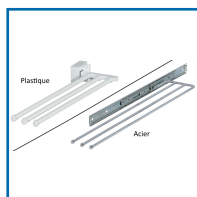

## PORTE-TORCHONS 3 BRAS - PLASTIQUE ET ACIER

### DESCRIPTIF

**HÄFELE**

A visser sur la paroi, sur le fond, sous le meuble, de côté ou en haut.

### DETAILS

Porte-torchon Hailo blanc, à 3 bras. Avec tubes intérieur en acier et tubes extérieurs en plastique. Montage à visser sur la paroi, sur le fond ou sous le meuble.

- Dimensions : 430 x 168 mm.
- Longueur extension : 755 mm.

Porte-torchon à 3 bras avec guidage de rallonge en acier chromé poli. Utilisable à gauche ou à droite. Montage à visser de côté ou en haut.

- Dimensions : 495 x 145 mm.
- Longueur extension : 395 mm.
- Diamètre des barres : 7,95 mm.
- Diamètre des sphère : 12 mm.