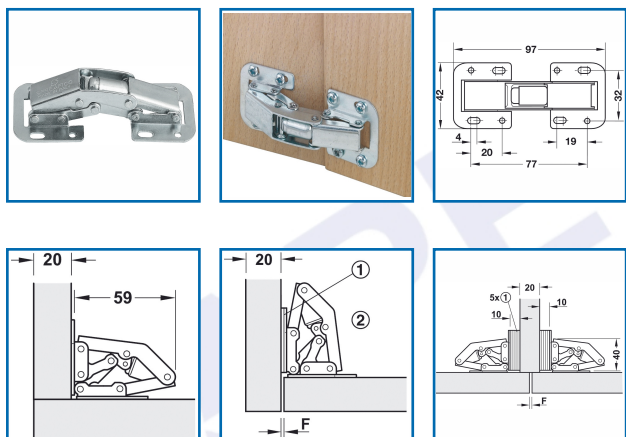

CHARNIÈRE EASY MONT

DESSCRIPTIF

HÄFELE

Fermeture automatique en acier zingué. En applique.
 Montage à visser et réglage latéralement et en profondeur. Livrée avec des plaques d'écartement.
 Épaisseur de porte : à partir de 16 mm. Épaisseur de la paroi latérale : de 16 à 22 mm. Angle d'ouverture : 90°.
 Pose : intérieur, en angle ou en médiane / jumelée.

DETAILS

Guide technique de la charnière.

Code	Désignation
460115	Charnière Easy Mont