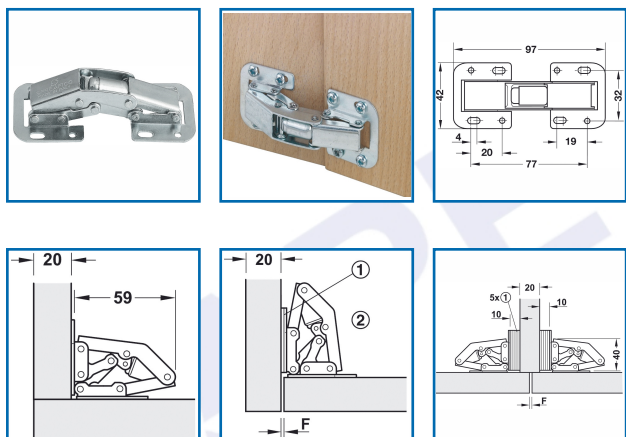

CHARNIÈRE EASY MONT

DESRIPTIF

HÄFELE

Fermeture automatique en acier zingué. En applique.
 Montage à visser et réglage latéralement et en profondeur. Livrée avec des plaques d'écartement.
 Épaisseur de porte : à partir de 16 mm. Épaisseur de la paroi latérale : de 16 à 22 mm. Angle d'ouverture : 90°.
 Pose : intérieur, en angle ou en médiane / jumelée.

DETAILS

Guide technique de la charnière.

Code	Désignation
460115	Charnière Easy Mont