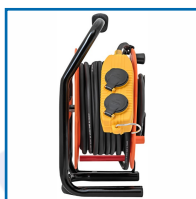

ENROULEUR DE CÂBLE GARANT BT-RB IP44 25M H07RN-F 3G1.5 AVEC POWERBLOCK

DESSCRIPTIF

brennenstuhl®

Assure une liberté d'action lors de l'utilisation d'outils électroportatifs en hauteur sur des échelles, des échafaudages, des charpentes, etc.
Powerblock de 4 prises de courant mobiles pouvant être utilisé suspendu grâce au crochet rabattable ou posé au sol.

Technologie Bretec® : seul le tambour tourne sans entraîner le cordon de raccordement qui reste toujours immobile.

23,5 m+1,5 m de câble néoprène H07RN-F 3G2,5 avec une puissance maxi : câble non déroulé 1000W - câble déroulé 3300W - Avec guide-câble.

Diamètre : 290 mm.

Dimensions (hauteur x longueur x largeur) : 42 x 29 x 20 mm.

DETAILS

Utilisation extérieur - Sa couleur jaune assure une bonne visibilité du point.

Code	Désignation
660004	Enrouleur électrique Garant avec Powerblock