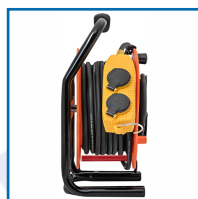

ENROULEUR DE CÂBLE GARANT BT-RB IP44 25M H07RN-F 3G1.5 AVEC POWERBLOCK

DESSCRIPTIF

brennenstuhl®

Assure une liberté d'action lors de l'utilisation d'outils électroportatifs en hauteur sur des échelles, des échafaudages, des charpentes, etc.

Powerblock de 4 prises de courant mobiles pouvant être utilisé suspendu grâce au crochet rabattable ou posé au sol.

Technologie Bretec® : seul le tambour tourne sans entraîner le cordon de raccordement qui reste toujours immobile.

23,5 m+1,5 m de câble néoprène H07RN-F 3G2,5 avec une puissance maxi : câble non déroulé 1000W - câble déroulé 3300W - Avec guide-câble.

Diamètre : 290 mm.

Dimensions (hauteur x longueur x largeur) : 42 x 29 x 20 mm.

DETAILS

Utilisation extérieur - Sa couleur jaune assure une bonne visibilité du point.

Code	Désignation
660004	Enrouleur électrique Garant avec Powerblock