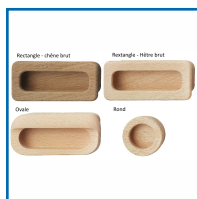

POIGNÉES COQUILLES BOIS - RECTANGULAIRE / OVALE / RONDE

DESRIPTIF

HÄFELE

Poignées coquilles à coller.

DETAILS

- Schéma de la poignée coquille rectangulaire.- Schéma de la poignée coquille ovale. - Schéma de la poignée coquille ronde.

Code	Modèle	Dimensions	Finition
412545	Rectangulaire	Ext : 110 x 50 x 3 mm - Int : 102 x 42 x 15 mm	Chêne Brut
412545A	Rectangulaire	Ext : 110 x 50 x 3 mm - Int : 102 x 42 x 15 mm	Hêtre Brut
412546	Ovale	Ext : 108 x 52 x 7 mm - Int : 96 x 47 x 11 mm	Hêtre Brut
412548	Ronde	Ext : Ø 60 x 5 mm - Int : Ø 55 x 11 mm	Hêtre Brut