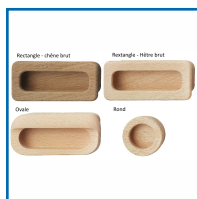

POIGNÉES COQUILLES BOIS - RECTANGULAIRE / OVALE / RONDE

DESSCRIPTIF

HÄFELE

Poignées coquilles à coller.

DETAILS

- Schéma de la poignée coquille rectangulaire.- Schéma de la poignée coquille ovale. - Schéma de la poignée coquille ronde.

Code	Modèle	Dimensions	Finition
412545	Rectangulaire	Ext : 110 x 50 x 3 mm - Int : 102 x 42 x 15 mm	Chêne Brut
412545A	Rectangulaire	Ext : 110 x 50 x 3 mm - Int : 102 x 42 x 15 mm	Hêtre Brut
412546	Ovale	Ext : 108 x 52 x 7 mm - Int : 96 x 47 x 11 mm	Hêtre Brut
412548	Ronde	Ext : Ø 60 x 5 mm - Int : Ø 55 x 11 mm	Hêtre Brut