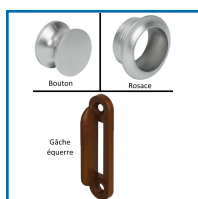

DETAILS

- Guide de montage de la serrure bouton poussoir.- Schéma de la serrure bouton poussoir. - Schéma de la rosace.- Schéma du bouton.- Schéma de la gâche à équerre.

Code	Désignation	Dimensions	Finition
406160	Serrure bouton poussoir	Axe : 25 mm	Plastique brun
406162	Bouton poussoir	23 x 19 mm	Chromé mat
406163	Bouton poussoir	23 x 19 mm	Laiton poli
406164	Bouton poussoir	23 x 19 mm	Blanc
406168	Rosace pour bouton poussoir	Ep porte : 16 mm	Chromé mat
406169	Rosace pour bouton poussoir	Ep porte : 16 mm	Laiton poli
406170	Rosace pour bouton poussoir	Ep porte : 16 mm	Blanc
406171	Rosace pour bouton poussoir	Ep porte : 19 mm	Chromé mat
406172	Rosace pour bouton poussoir	Ep porte : 19 mm	Laiton poli
406173	Rosace pour bouton poussoir	Ep porte : 19 mm	Blanc
406178	Gâche équerre	53 x 12 x 10 mm	Plastique marron