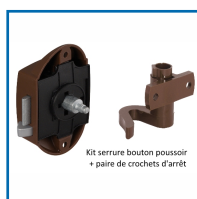

DETAILS

- Guide de montage de la serrure bouton poussoir.- Schéma de la serrure bouton poussoir. - Schéma de la rosace.- Schéma du bouton.- Schéma de la gâche à équerre.

Code	Désignation	Dimensions	Finition
406160	Serrure bouton poussoir	Axe : 25 mm	Plastique brun
406162	Bouton poussoir	23 x 19 mm	Chromé mat
406163	Bouton poussoir	23 x 19 mm	Laiton poli
406164	Bouton poussoir	23 x 19 mm	Blanc
406168	Rosace pour bouton poussoir	Ep porte : 16 mm	Chromé mat
406169	Rosace pour bouton poussoir	Ep porte : 16 mm	Laiton poli
406170	Rosace pour bouton poussoir	Ep porte : 16 mm	Blanc
406171	Rosace pour bouton poussoir	Ep porte : 19 mm	Chromé mat
406172	Rosace pour bouton poussoir	Ep porte : 19 mm	Laiton poli
406173	Rosace pour bouton poussoir	Ep porte : 19 mm	Blanc
406178	Gâche équerre	53 x 12 x 10 mm	Plastique marron