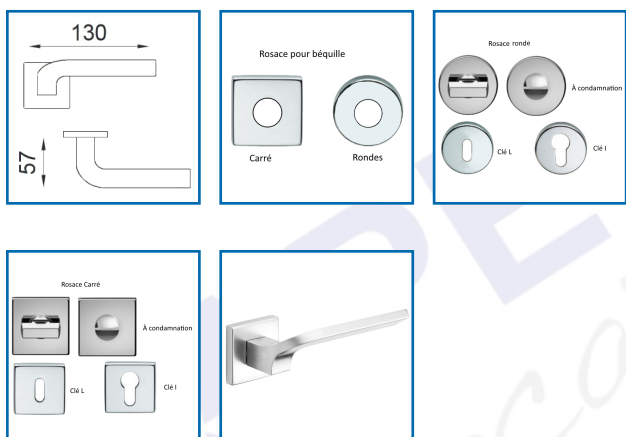

ENSEMBLE JOY SUR ROSACE CARRÉ

dnd

DESRIPTIF

Ensemble Joy sur rosace carré en laqué noir.
Dimensions de : 130 x 57 mm. Vis de 50 x 7 mm. Sont vendus également en laqué noir des paires de rosaces carrées : clé I, clé L ou à condamnation.

DETAILS

Ensemble Joy sur rosace carré en laqué noir. Dimensions de : 130 x 57 mm. Vis de 50 x 7 mm. Sont vendus également en laqué noir des paires de rosaces carrées : clé I, clé L ou à condamnation.

Code	Désignation	Type
327404	Ensemble Joy	Rosace carré
327418	Paire de rosaces carrées	Clé L
327419	Paire de rosaces carrées	Clé I
327420	Paire de rosaces carrées	À condamnation