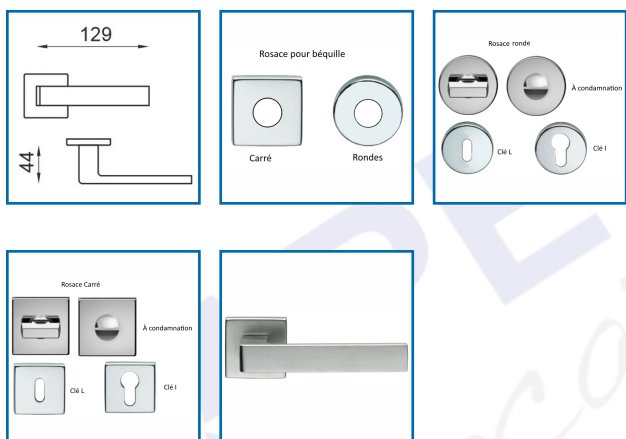

## ENSEMBLE QUATTRO SUR ROSACE CARRÉ

### DESRIPTIF

Ensemble Quattro sur rosace carré en chromée satinée. Dimensions de : 129 x 44 mm. Vis de 50 x 7 mm. Si la rosace carré ne vous convient pas, vous avez la possibilité de mettre une rosace ronde à la place. Sont vendus également en chromé satiné des paires de rosaces : clé I, clé L ou à condamnation.

### DETAILS

Ensemble Quattro sur rosace carré en chromée satinée. Dimensions de : 129 x 44 mm. Vis de 50 x 7 mm. Si la rosace carré ne vous convient pas, vous avez la possibilité de mettre une rosace ronde à la place. Sont vendus également en chromé satiné des paires de rosaces : clé I, clé L ou à condamnation.

Code	Désignation	Type	
327402	Ensemble Quattro	Rosace carré	
327410	Paire de rosaces rondes	Pour béquille	
327414	Paire de rosaces carrées	Pour béquille	
327411	Paire de rosaces rondes	Clé L	
327412	Paire de rosaces rondes	Clé I	
327413	Paire de rosaces rondes	À condamnation	