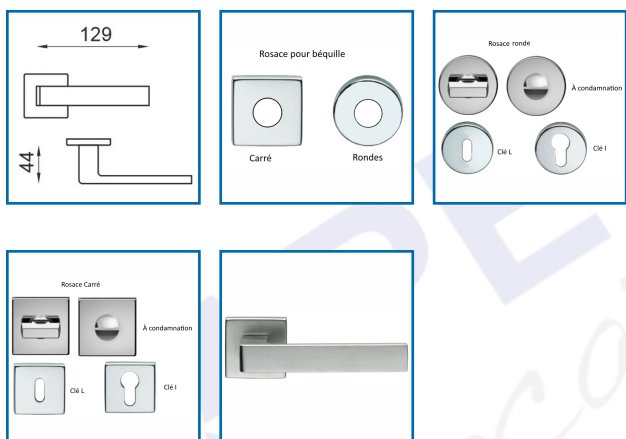

ENSEMBLE QUATTRO SUR ROSACE CARRÉ

DESSCRIPTIF

dnd

Ensemble Quattro sur rosace carré en chromée satinée. Dimensions de : 129 x 44 mm. Vis de 50 x 7 mm. Si la rosace carré ne vous convient pas, vous avez la possibilité de mettre une rosace ronde à la place. Sont vendus également en chromé satiné des paires de rosaces : clé I, clé L ou à condamnation.

DETAILS

Ensemble Quattro sur rosace carré en chromée satinée. Dimensions de : 129 x 44 mm. Vis de 50 x 7 mm. Si la rosace carré ne vous convient pas, vous avez la possibilité de mettre une rosace ronde à la place. Sont vendus également en chromé satiné des paires de rosaces : clé I, clé L ou à condamnation.

Code	Désignation	Type	
327402	Ensemble Quattro	Rosace carré	
327410	Paire de rosaces rondes	Pour béquille	
327414	Paire de rosaces carrées	Pour béquille	
327411	Paire de rosaces rondes	Clé L	
327412	Paire de rosaces rondes	Clé I	
327413	Paire de rosaces rondes	À condamnation	