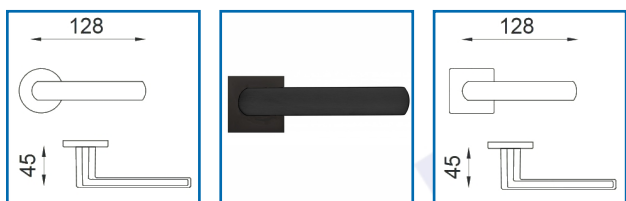

ENSEMBLE LUCE SUR ROSACE RONDE ET CARRÉ

dnd

DESRIPTIF

Ensemble Luce sur rosace ronde en chromée satinée et sur rosace carré en laqué noir. Dimensions de : 128 x 45 mm. Vis de 50 x 7 mm. Si la rosace ronde ne vous convient pas, vous avez la possibilité de mettre une rosace carré à la place. Sont vendus également en chromé satiné ou laqué noir des paires de rosaces : clé I, clé L ou à condamnation.

DETAILS

Ensemble Luce sur rosace ronde en chromée satinée et sur rosace carré en laqué noir. Dimensions de : 128 x 45 mm. Vis de 50 x 7 mm. Si la rosace ronde ne vous convient pas, vous avez la possibilité de mettre une rosace carré à la place. Sont vendus également en chromé satiné ou laqué noir des paires de rosaces : clé I, clé L ou à condamnation.

Code	Désignation	Type	Finition
------	-------------	------	----------

327401	Ensemble Luce	Rosace ronde	Chromé satiné
327403	Ensemble Luce	Rosace carré	Laqué noir
327414	Paire de rosaces carrées	Pour béquille	Chromé satiné
327410	Paire de rosaces rondes	Pour béquille	Chromé satiné
327411	Paire de rosaces rondes	Clé L	Chromé satiné
327412	Paire de rosaces rondes	Clé I	Chromé satiné
327413	Paire de rosaces rondes	À condamnation	Chromé satiné
327415	Paire de rosaces carrées	Clé L	Chromé satiné
327416	Paire de rosaces carrées	Clé I	Chromé satiné
327417	Paire de rosaces carrées	À condamnation	Chromé satiné
327418	Paire de rosaces carrées	Clé L	Laqué noir
327419	Paire de rosaces carrées	Clé I	Laqué noir
327420	Paire de rosaces carrées	À condamnation	Laqué noir