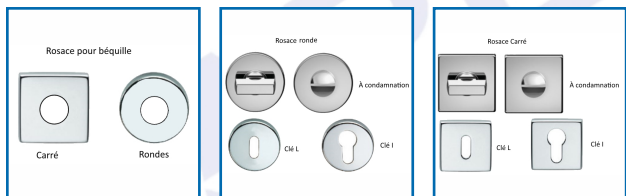

## ENSEMBLE LUCE SUR ROSACE RONDE ET CARRÉ

### DESRIPTIF

Ensemble Luce sur rosace ronde en chromée satinée et sur rosace carré en laqué noir. Dimensions de : 128 x 45 mm. Vis de 50 x 7 mm. Si la rosace ronde ne vous convient pas, vous avez la possibilité de mettre une rosace carré à la place. Sont vendus également en chromé satiné ou laqué noir des paires de rosaces : clé I, clé L ou à condamnation.

### DETAILS

Ensemble Luce sur rosace ronde en chromée satinée et sur rosace carré en laqué noir. Dimensions de : 128 x 45 mm. Vis de 50 x 7 mm. Si la rosace ronde ne vous convient pas, vous avez la possibilité de mettre une rosace carré à la place. Sont vendus également en chromé satiné ou laqué noir des paires de rosaces : clé I, clé L ou à condamnation.

Code	Désignation	Type	Finition
------	-------------	------	----------

327401	Ensemble Luce	Rosace ronde	Chromé satiné
327403	Ensemble Luce	Rosace carré	Laqué noir
327414	Paire de rosaces carrées	Pour béquille	Chromé satiné
327410	Paire de rosaces rondes	Pour béquille	Chromé satiné
327411	Paire de rosaces rondes	Clé L	Chromé satiné
327412	Paire de rosaces rondes	Clé I	Chromé satiné
327413	Paire de rosaces rondes	À condamnation	Chromé satiné
327415	Paire de rosaces carrées	Clé L	Chromé satiné
327416	Paire de rosaces carrées	Clé I	Chromé satiné
327417	Paire de rosaces carrées	À condamnation	Chromé satiné
327418	Paire de rosaces carrées	Clé L	Laqué noir
327419	Paire de rosaces carrées	Clé I	Laqué noir
327420	Paire de rosaces carrées	À condamnation	Laqué noir