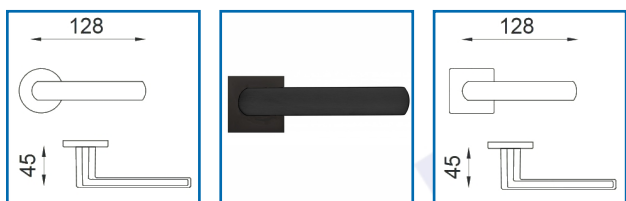

## ENSEMBLE LUCE SUR ROSACE RONDE ET CARRÉ

### DESRIPTIF

Ensemble Luce sur rosace ronde en chromée satinée et sur rosace carré en laqué noir. Dimensions de : 128 x 45 mm. Vis de 50 x 7 mm. Si la rosace ronde ne vous convient pas, vous avez la possibilité de mettre une rosace carré à la place. Sont vendus également en chromé satiné ou laqué noir des paires de rosaces : clé I, clé L ou à condamnation.

### DETAILS

Ensemble Luce sur rosace ronde en chromée satinée et sur rosace carré en laqué noir. Dimensions de : 128 x 45 mm. Vis de 50 x 7 mm. Si la rosace ronde ne vous convient pas, vous avez la possibilité de mettre une rosace carré à la place. Sont vendus également en chromé satiné ou laqué noir des paires de rosaces : clé I, clé L ou à condamnation.

Code	Désignation	Type	Finition
------	-------------	------	----------

327401	Ensemble Luce	Rosace ronde	Chromé satiné
327403	Ensemble Luce	Rosace carré	Laqué noir
327414	Paire de rosaces carrées	Pour béquille	Chromé satiné
327410	Paire de rosaces rondes	Pour béquille	Chromé satiné
327411	Paire de rosaces rondes	Clé L	Chromé satiné
327412	Paire de rosaces rondes	Clé I	Chromé satiné
327413	Paire de rosaces rondes	À condamnation	Chromé satiné
327415	Paire de rosaces carrées	Clé L	Chromé satiné
327416	Paire de rosaces carrées	Clé I	Chromé satiné
327417	Paire de rosaces carrées	À condamnation	Chromé satiné
327418	Paire de rosaces carrées	Clé L	Laqué noir
327419	Paire de rosaces carrées	Clé I	Laqué noir
327420	Paire de rosaces carrées	À condamnation	Laqué noir