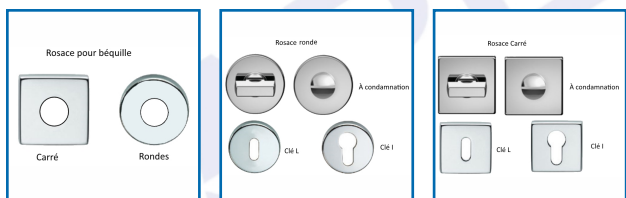

ENSEMBLE LUCE SUR ROSACE RONDE ET CARRÉ

dnd

DESRIPTIF

Ensemble Luce sur rosace ronde en chromée satinée et sur rosace carré en laqué noir. Dimensions de : 128 x 45 mm. Vis de 50 x 7 mm. Si la rosace ronde ne vous convient pas, vous avez la possibilité de mettre une rosace carré à la place. Sont vendus également en chromé satiné ou laqué noir des paires de rosaces : clé I, clé L ou à condamnation.

DETAILS

Ensemble Luce sur rosace ronde en chromée satinée et sur rosace carré en laqué noir. Dimensions de : 128 x 45 mm. Vis de 50 x 7 mm. Si la rosace ronde ne vous convient pas, vous avez la possibilité de mettre une rosace carré à la place. Sont vendus également en chromé satiné ou laqué noir des paires de rosaces : clé I, clé L ou à condamnation.

Code	Désignation	Type	Finition
------	-------------	------	----------

327401	Ensemble Luce	Rosace ronde	Chromé satiné
327403	Ensemble Luce	Rosace carré	Laqué noir
327414	Paire de rosaces carrées	Pour béquille	Chromé satiné
327410	Paire de rosaces rondes	Pour béquille	Chromé satiné
327411	Paire de rosaces rondes	Clé L	Chromé satiné
327412	Paire de rosaces rondes	Clé I	Chromé satiné
327413	Paire de rosaces rondes	À condamnation	Chromé satiné
327415	Paire de rosaces carrées	Clé L	Chromé satiné
327416	Paire de rosaces carrées	Clé I	Chromé satiné
327417	Paire de rosaces carrées	À condamnation	Chromé satiné
327418	Paire de rosaces carrées	Clé L	Laqué noir
327419	Paire de rosaces carrées	Clé I	Laqué noir
327420	Paire de rosaces carrées	À condamnation	Laqué noir