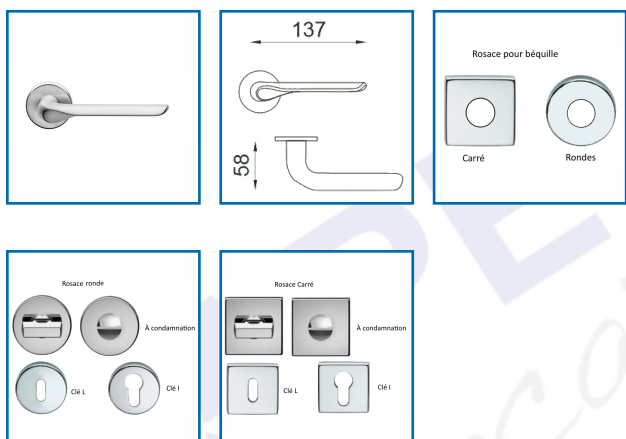

ENSEMBLE CHOP SUR ROSACE RONDE

dnd

DESRIPTIF

Ensemble Chop sur rosace ronde en chromée satinée. Dimensions : 137 x 58 mm. Vis de 50 x 7 mm. Si la rosace ronde ne vous convient pas, vous avez la possibilité de mettre une rosace carré à la place. Sont vendus également en chromé satiné des paires de rosaces : clé I, clé L ou à condamnation.

DETAILS

Ensemble Chop sur rosace ronde en chromée satinée. Dimensions : 137 x 58 mm. Vis de 50 x 7 mm. Si la rosace ronde ne vous convient pas, vous avez la possibilité de mettre une rosace carré à la place. Sont vendus également en chromé satiné des paires de rosaces : clé I, clé L ou à condamnation.

Code	Désignation	Type
327400	Ensemble Chop	Rosace ronde
327410	Paire de rosaces rondes	Pour béquille
327414	Paire de rosaces carrées	Pour béquille
327411	Paire de rosaces rondes	Clé L
327412	Paire de rosaces rondes	Clé I
327413	Paire de rosaces rondes	À condamnation

327415	Paire de rosaces carrées	Clé L
327416	Paire de rosaces carrées	Clé I
327417	Paire de rosaces carrées	À condamnation