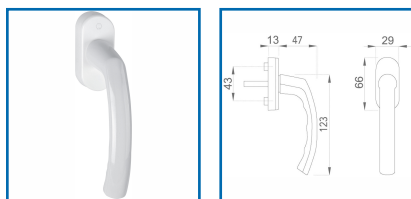

## POIGNÉE DE FENÊTRE LIMA SUR ROSACES - 0962/U26-7

### DESSCRIPTIF

Poignée de fenêtre en aluminium, pour fenêtre à ouverture oscillo-battante. Piliers : 10 mm.  
 Carré : carré plein 7 mm - Longueur : 9, 12 ou 35 mm - Vis : M5 x 45 mm, M5 x 30 mm ou M5 x 35 mm. Vis fournis.  
 Finition : F7035 - Gris, F9016 - Blanc signalisation ou F9010 - Blanc pur.

### DETAILS

Poignée de fenêtre en aluminium, pour fenêtre à ouverture oscillo-battante. Piliers : 10 mm.  
 Carré : carré plein 7 mm - Longueur : 9, 12 ou 35 mm - Vis : M5 x 45 mm, M5 x 30 mm ou M5 x 35 mm. Vis fournis.  
 Finition : F7035 - Gris, F9016 - Blanc signalisation ou F9010 - Blanc pur.

Code	Dimensions	Finition
599965G	Carré : 7 x 9 mm - Vis : M5 x 30 mm	F7035 - Gris
599965	Carré : 7 x 35 mm - Vis : M5 x 45 mm	F7035 - Gris
599970G	Carré : 7 x 9 mm - Vis : M5 x 30 mm	F9016 - Blanc signalisation
599970	Carré : 7 x 35 mm - Vis : M5 x 45 mm	F9016 - Blanc signalisation
599971U	Carré : 7 x 12 mm - Vis : M5 x 35 mm	F9010 - Blanc pur
599971R	Carré : 7 x 35 mm - Vis : M5 x 45 mm	F9010 - Blanc pur