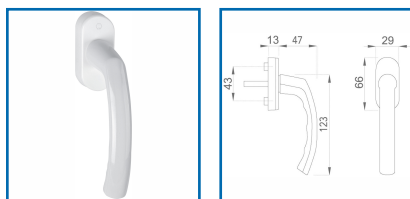

POIGNÉE DE FENÊTRE LIMA SUR ROSACES - 0962/U26-7

DESSCRIPTIF

Poignée de fenêtre en aluminium, pour fenêtre à ouverture oscillo-battante. Piliers : 10 mm.

Carré : carré plein 7 mm - Longueur : 9, 12 ou 35 mm - Vis : M5 x 45 mm, M5 x 30 mm ou M5 x 35 mm. Vis fournis.

Finition : F7035 - Gris, F9016 - Blanc signalisation ou F9010 - Blanc pur.

DETAILS

Poignée de fenêtre en aluminium, pour fenêtre à ouverture oscillo-battante. Piliers : 10 mm.

Carré : carré plein 7 mm - Longueur : 9, 12 ou 35 mm - Vis : M5 x 45 mm, M5 x 30 mm ou M5 x 35 mm. Vis fournis.

Finition : F7035 - Gris, F9016 - Blanc signalisation ou F9010 - Blanc pur.

Code	Dimensions	Finition
599965G	Carré : 7 x 9 mm - Vis : M5 x 30 mm	F7035 - Gris
599965	Carré : 7 x 35 mm - Vis : M5 x 45 mm	F7035 - Gris
599970G	Carré : 7 x 9 mm - Vis : M5 x 30 mm	F9016 - Blanc signalisation
599970	Carré : 7 x 35 mm - Vis : M5 x 45 mm	F9016 - Blanc signalisation
599971U	Carré : 7 x 12 mm - Vis : M5 x 35 mm	F9010 - Blanc pur
599971R	Carré : 7 x 35 mm - Vis : M5 x 45 mm	F9010 - Blanc pur