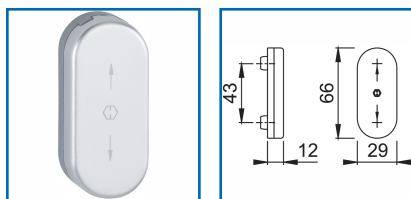

## ROSACES AVEC CACHE U26SV ALUMINIUM

### DESSCRIPTIF

Fixation non visible - Pour vis filetées M5.

### DETAILS

Rosaces avec cache en aluminium pour fenêtre. Adapté pour cacher le mécanisme d'ouverture de la fenêtre. Capot coulissant. Diamètre des piliers : 10 mm. Sous-embase en polyamide. Finition F1 alu argent ou F9010 blanc pur.