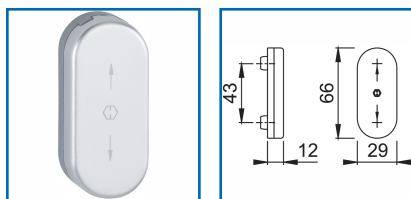

ROSACES AVEC CACHE U26SV ALUMINIUM

DESSCRIPTIF

Fixation non visible - Pour vis filetées M5.

DETAILS

Rosaces avec cache en aluminium pour fenêtre. Adapté pour cacher le mécanisme d'ouverture de la fenêtre. Capot coulissant. Diamètre des piliers : 10 mm. Sous-embase en polyamide. Finition F1 alu argent ou F9010 blanc pur.

[Télécharger la fiche produit noir](#)
[Télécharger la fiche produit blanc](#)

Code	Finition
311147	F1 argent
311148	F9010 Blanc pur
311148N	F9714M noir mat
311148W	F9016 blanc signalisation
311148X	F9 alu aspect inox