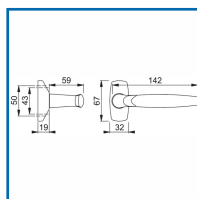

## BÉQUILLE à ANGLES ROUNDS ATLANTA 1530G/831 ALUMINIUM

**HOPPE®**  
La qualité bien en main.

### DESSCRIPTIF

Demi-garniture intérieure Atlanta sans rosace pour porte d'épaisseur 50-60 mm.  
Déportées monobloc.  
Ressort de rappel libre.  
Carré plein.  
Sous-embase : polyamide.  
Dimension carré plein : 8 mm.  
Finition F9 alu aspect inox.