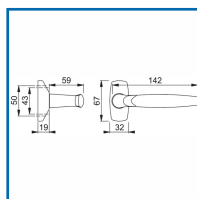

BÉQUILLE à ANGLES ROUNDS ATLANTA 1530G/831 ALUMINIUM

HOPPE®
La qualité bien en main.

DESSCRIPTIF

Demi-garniture intérieure Atlanta sans rosace pour porte d'épaisseur 50-60 mm.
Déportées monobloc.
Ressort de rappel libre.
Carré plein.
Sous-embase : polyamide.
Dimension carré plein : 8 mm.
Finition F9 alu aspect inox.

DETAILS

Bagues de guidage sans entretien - Fixation non visibles.
[Télécharger la Fiche Technique](#)

Code	Désignation
311119Z	Béquille