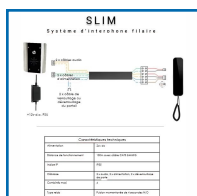

## INTERPHONE AUDIO FILAIRE - SLIM AB

### DESSCRIPTIF

Interphone audio filaire noire et blanc. Installation simple : 2 câbles pour la communication, 2 pour le déverrouillage de la porte et 2 pour l'alimentation. Jusqu'à 4 combinés par système. Combiné élégant à profil courbé. Gamme de câbles typiques de 150m utilisant des câbles à paires torsadées. Système d'alimentation 12 V DC standard.

### DETAILS

Interphone audio filaire noire et blanc. Installation simple : 2 câbles pour la communication, 2 pour le déverrouillage de la porte et 2 pour l'alimentation. Jusqu'à 4 combinés par système. Combiné élégant à profil courbé. Gamme de câbles typiques de 150m utilisant des câbles à paires torsadées. Système d'alimentation 12 V DC standard.