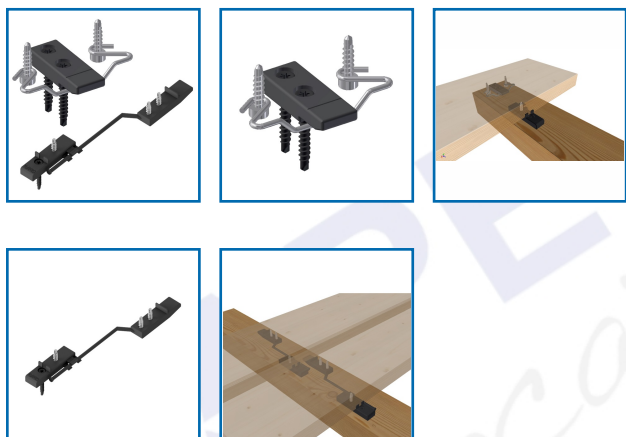

### DESSCRIPTIF

Pour terrasse en bois.

Suivant le modèle, fixe les planches de début et de fin dont les vis sont visibles ou, fixe les planches avec un dispositif de vissage invisible.

Le bois est vissé par en bas, cela prolonge la durée de vie et évite la formation de moisissures ainsi que l'exposition directe aux intempéries.

Système de compensation particulier tenant compte des processus de gonflement et de retrait des planches.

Modèle GF : pour des largeurs de planches allant de 90 à 150 mm - fabriqué en Sihgamid (plastique renforcé en fibres de verre) - joint visible variable (0-15 mm).

### DETAILS

[Télécharger le manuel de montage modèle GF](#)

[Télécharger le manuel de montage modèle AE](#)

[Recommandations pour construction de terrasse en bois](#)

Code	Caractéristiques	Désignation
279740	avec 75 vis BohrFix FB 4,2 x 17 mm en acier inoxydable, TX 20, filetage complet + 75 vis BohrFix FB 4,2 x 28 mm, en acier inoxydable, à revêtement SC 9, TX 20, filetage complet + SihgaFix en acier inoxydable TX 20	GleitFix AE 17 - 24 pièces
279741	avec 75 vis BohrFix FB 4,2 x 22 mm en acier inoxydable, TX 20, filetage complet + 75 vis BohrFix FB 4,2 x 28 mm, en acier inoxydable, à revêtement SC 9, TX 20, filetage complet + SihgaFix en acier inoxydable TX 20	GleitFix AE 22 - 24 pièces