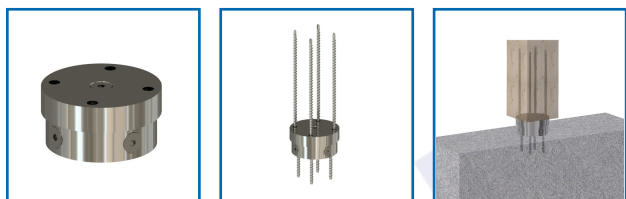

CONNECTEUR DE SYSTÈME PORTE-CHARGE PFALU

DESRIPTIF

Moyen de fixation pour montants de barrière et garde-corps de construction hydraulique. Idéal pour les clôtures et brise-vues. Pas besoin de fendage ou de fraisage en usine. Pas d'attaches en acier saillantes devant être fraisées sur des éléments de clôture ou de balcon.

DETAILS

Livré avec SihgaFix, BeziFix, ancrage ZF béton, GoFix S + et foret Stabebo SDS.
Télécharger le manuel de montage

Code	Désignation
331567	Connecteur PFALU