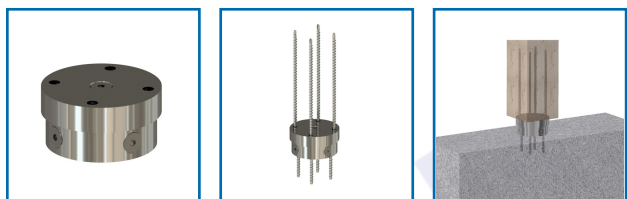

CONNECTEUR DE SYSTÈME PORTE-CHARGE PFALU

DESRIPTIF

Moyen de fixation pour montants de barrière et garde-corps de construction hydraulique. Idéal pour les clôtures et brise-vues. Pas besoin de fendage ou de fraisage en usine. Pas d'attaches en acier saillantes devant être fraisées sur des éléments de clôture ou de balcon.

DETAILS

Livré avec SihgaFix, BeziFix, ancrage ZF béton, GoFix S + et foret Stabebo SDS.
Télécharger le manuel de montage

Code	Désignation
331567	Connecteur PFALU