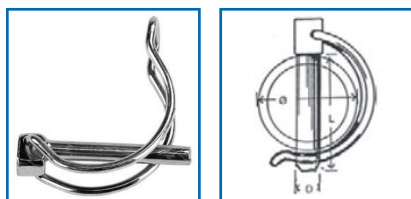

GOUPILLE CLIPS POUR TUBE

DESRIPTIF

Goupille clips pour tube en acier zingué. Idéal pour maintenir les tubes. Faciles à monter et réutilisables. 2 diamètres disponibles.

DETAILS

Goupille clips pour tube en acier zingué. Idéal pour maintenir les tubes. Faciles à monter et réutilisables. 2 diamètres disponibles.

Code	Diamètre	Longueur
231300	6 mm	45 mm
231302	8 mm	50 mm